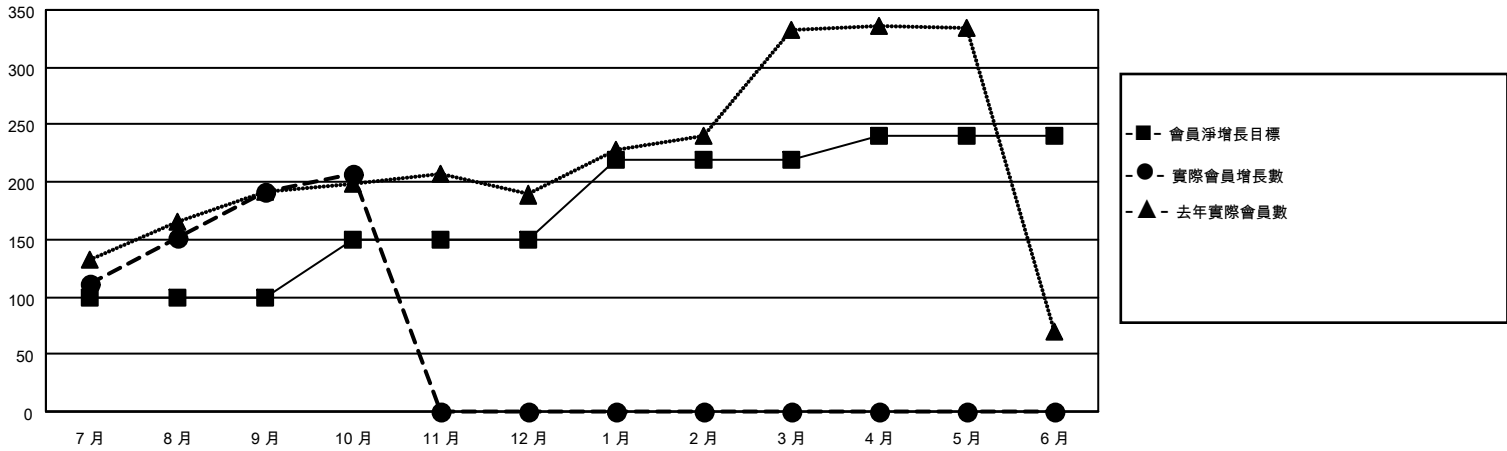

MONTHLY MEMBERSHIP PROGRESS REPORT

地點 REP OF CHINA

District 300A3

Results as of: 10/31/2021

分會			
成果 2021-2022			
季	新分會目標	新會	會員流失的分會
7月/8月/9月	1	0	0
10月/11月/12月	0	0	0
1月/2月/3月	0	0	0
4月/5月/6月	0	0	0

位會員@每位須繳			
成果 2021-2022			
季	會員淨增長目標	實際會員增長數	實際退會會員 (包括轉會)
7月/8月/9月	100	228	19
10月/11月/12月	50	25	9
1月/2月/3月	70	0	0
4月/5月/6月	20	0	0

目標與實際新會累積

目標和實際會員累積

已取消的分會: 0	
放棄的會員	
過世	0
分會已取消	0
其他	28
總計	28

44 CLUBS OF 60 增添1位或以上的 新會員
點擊這裡取得累計會員數據

性別分佈	
男	1,168 (49.45%)
女	1,194 (50.55%)
NON BINARY	0 (0.00%)
PREFER NOT TO ANSWER	0 (0.00%)
總計家庭單位會員數	151
支付減半會費的家庭會員	82