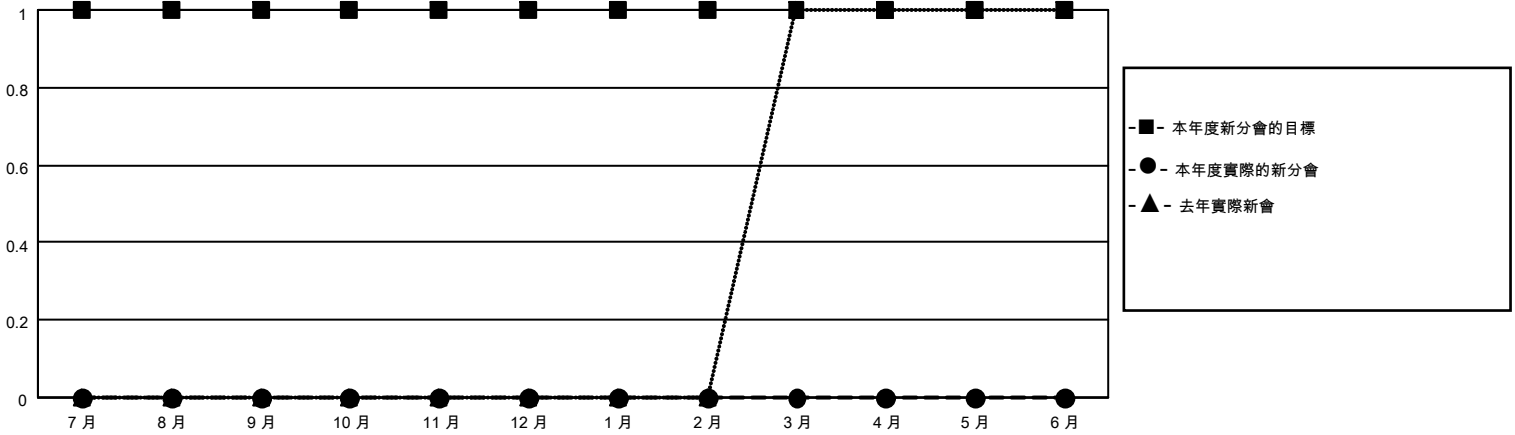

MONTHLY MEMBERSHIP PROGRESS REPORT

地點 REP OF CHINA

District 300A3

Results as of: 10/31/2021

分會			
成果 2021-2022			
季	新分會目標	新會	會員流失的分會
7月/8月/9月	1	0	0
10月/11月/12月	0	0	0
1月/2月/3月	0	0	0
4月/5月/6月	0	0	0

位會員@每位須繳			
成果 2021-2022			
季	會員淨增長目標	實際會員增長數	實際退會會員 (包括轉會)
7月/8月/9月	100	228	19
10月/11月/12月	50	25	9
1月/2月/3月	70	0	0
4月/5月/6月	20	0	0

目標與實際新會累積